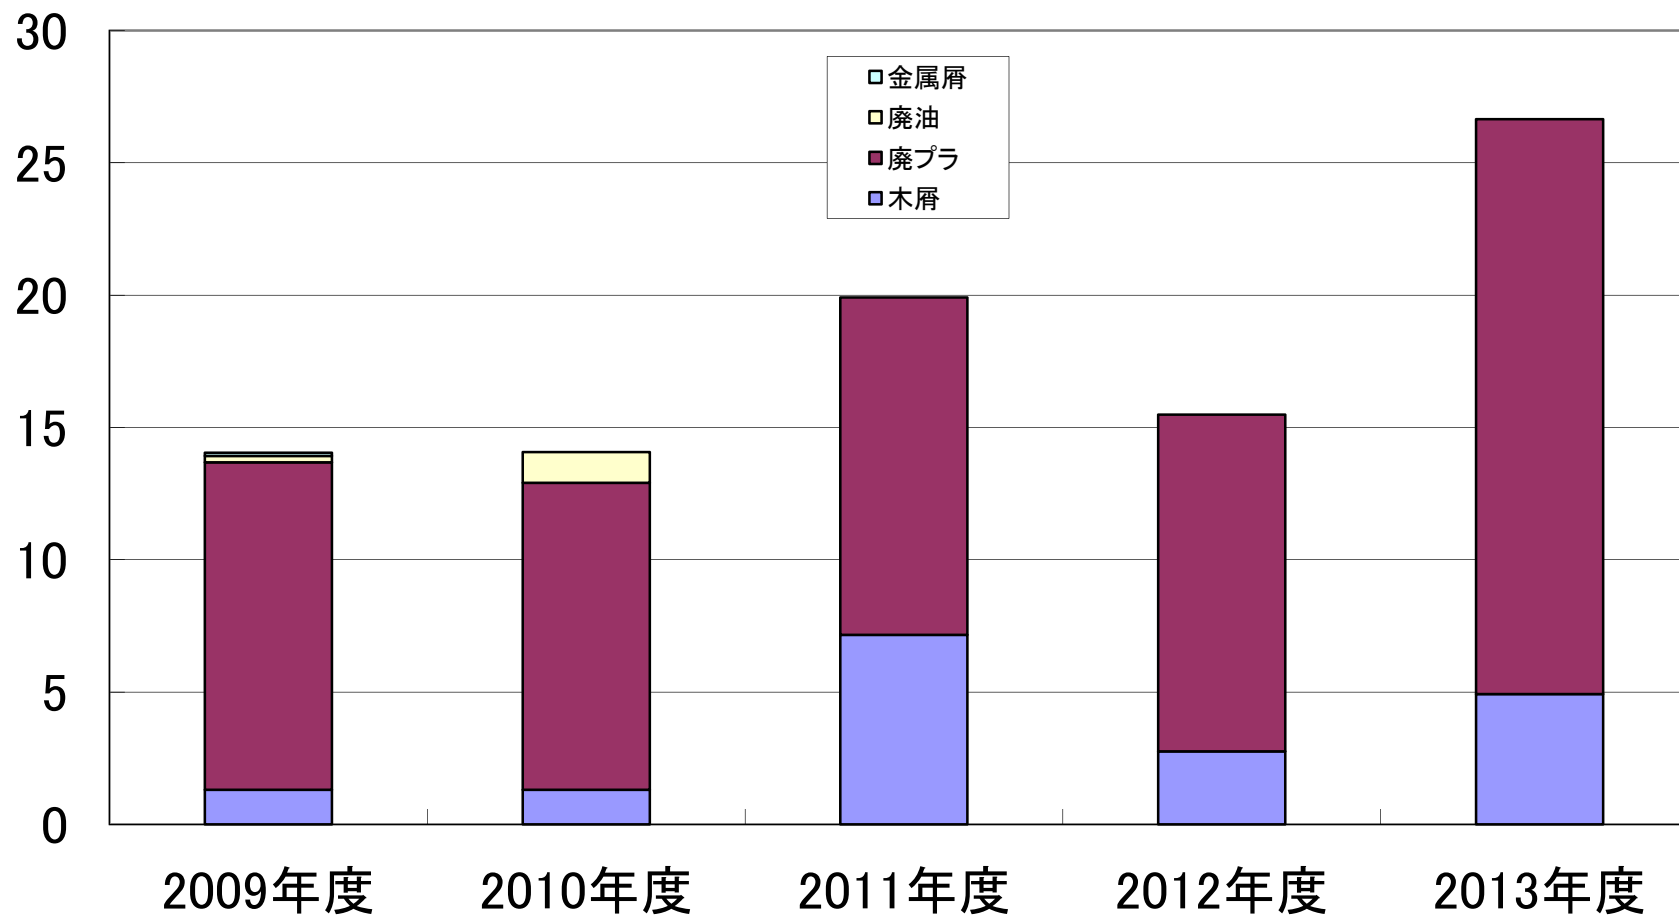

産業廃棄物総排出量の年度推移

排出量 (ton)

再資源量